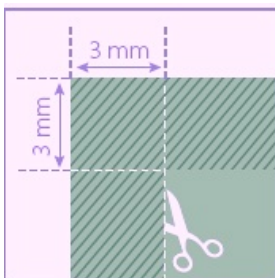

FICHE TECHNIQUE CARTE DE VISITE 86x54 (standard) *

Marges internes de sûreté à 5 mm de la coupe

Format du document : 86 x 54 mm

Format du document incluant les fonds perdus : 92 x 60 mm

FICHIERS A FOURNIR

❖ Format des documents :

Merci d'ajouter 3 mm de fonds perdus de chaque côté de votre document. Vous souhaitez commander une carte de visite au format 86 x 54 mm, votre _fichier numérique doit être au format $(3 + 86 + 3) \times (3 + 54 + 3)$ soit 92 x 60 mm

❖ **Marges de sûreté :**

Il existe au moment de la coupe une marge d'erreur qui varie entre 0 et 2 mm. Pour être sûr de ne pas couper un texte ou un élément graphique, il ne faut rien faire apparaître à moins de 5 mm du bord